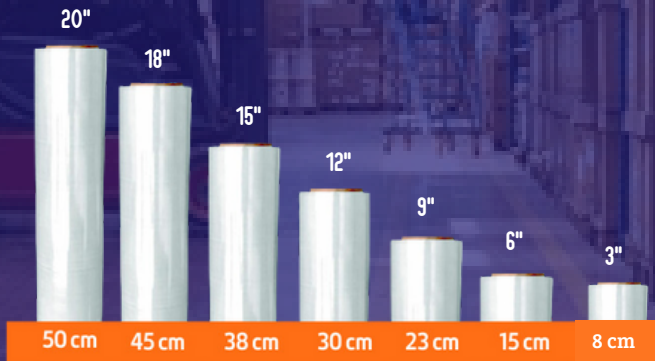

Venta por unidad, docena y caja

CINTA DE EMBALAJE 50 MICRAS INDUSTRIAL

Ideal para el sellado de cajas de cartón, especialmente aquellas con un alto peso y gran tamaño, también donde se requiera mayor agarre y resistencia..

Venta por unidad, docena y caja

CINTA DE EMBALAJE 60 MICRAS INDUSTRIAL EXTRAFUERTE

Ideal para condiciones industriales, asegura el máximo rendimiento y protección.

110 YD

Venta por unidad, docena y caja

STRETCH FILM (POR PULGADAS)

Envuelve y asegura tus productos con total confianza. Nuestro film estirable de alta transparencia proporciona una resistencia excepcional, adaptándose a cualquier forma o tamaño. Espesor de 20 micras.